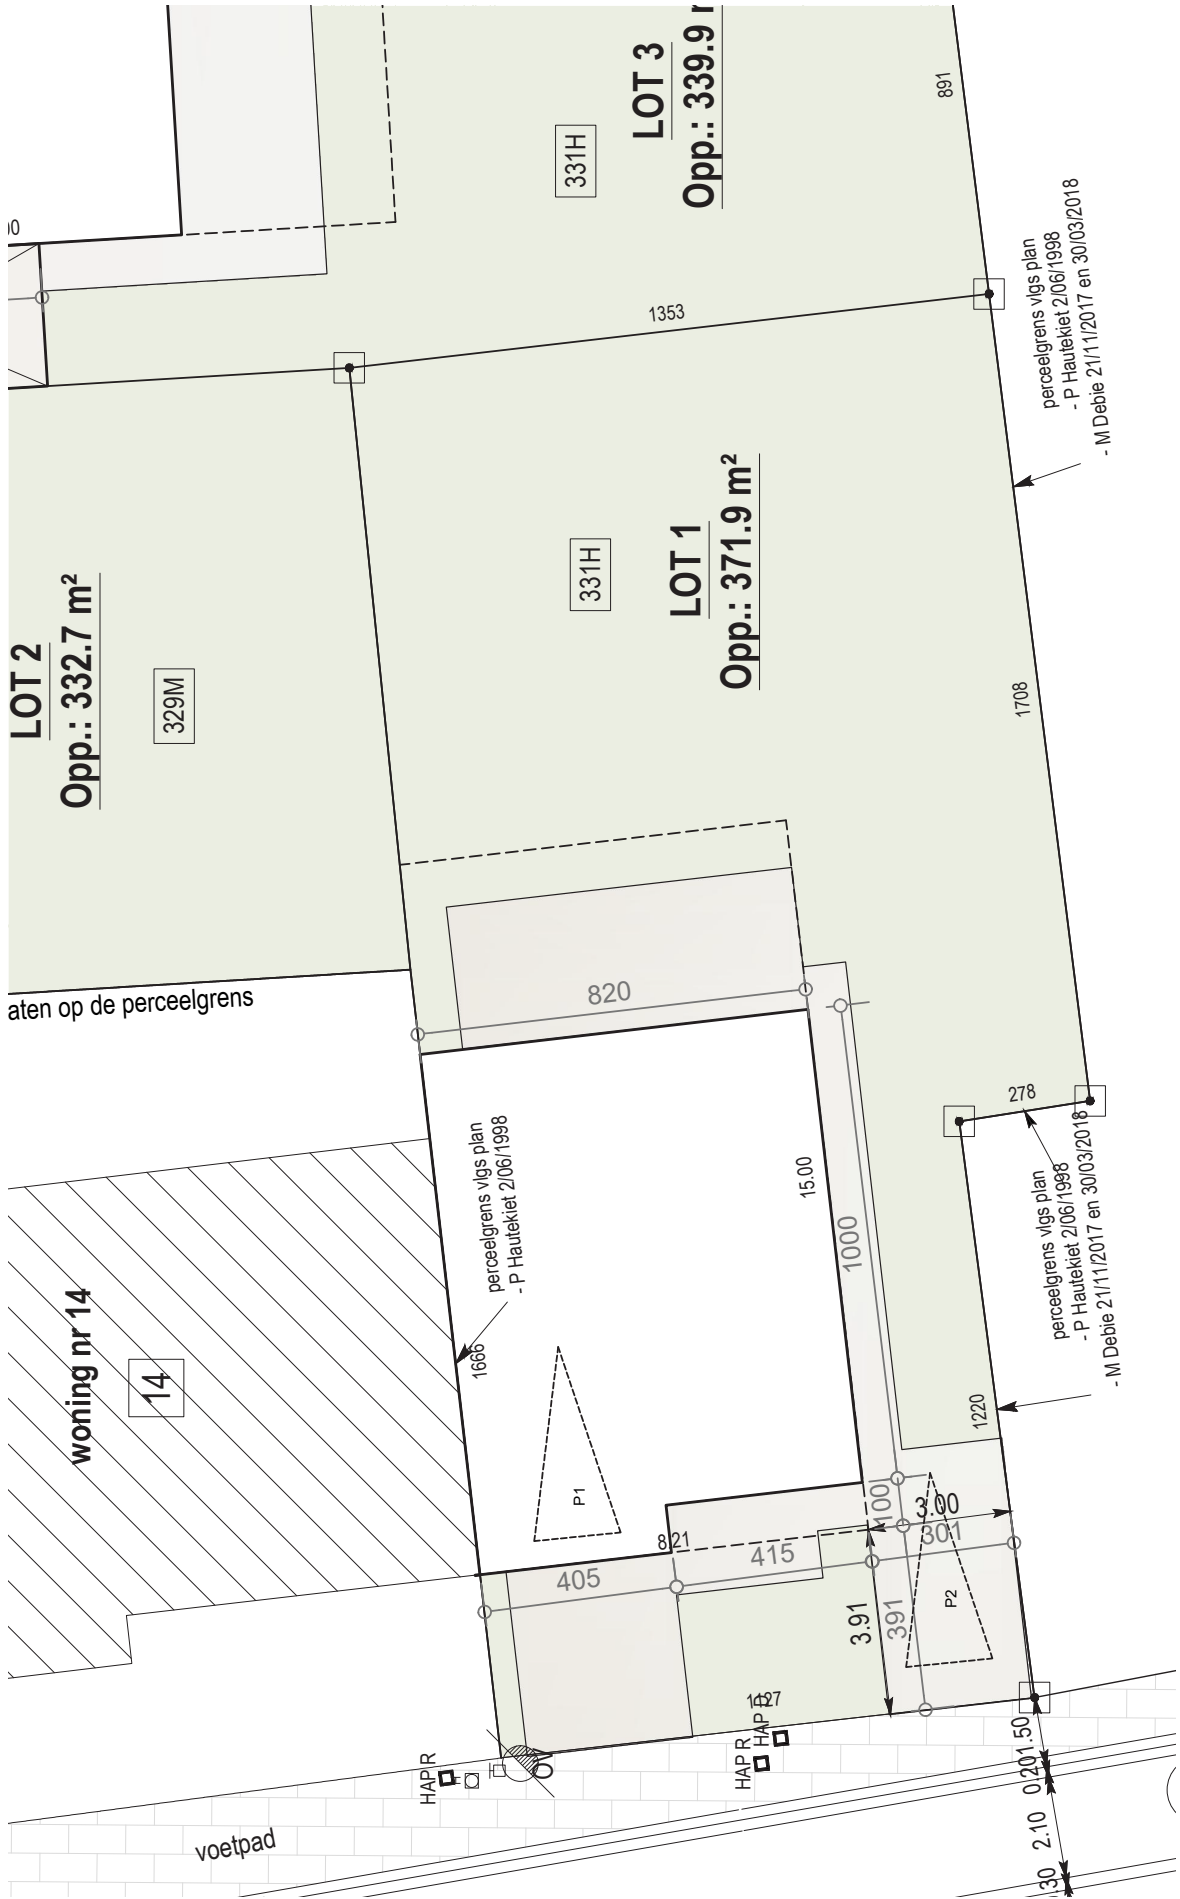

HECTAAR

**WIELSBEKE
BOFFONSTRAAT
LOT 01**

ZIJDEVEL RECHTS